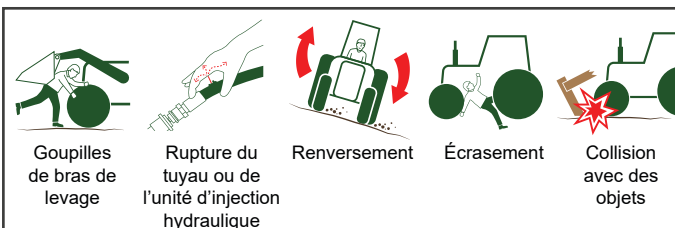

Utiliser un chargeur frontal

Est-ce que les jeunes peuvent faire cette tâche en sécurité?

Les jeunes doivent être capables de faire/avoir tout ce qui suit pour faire cette tâche de manière sécuritaire :

- Éviter les vêtements amples, les vêtements avec des cordons, attacher les cheveux longs;
- Être capable de conduire un tracteur de manière sécuritaire;
- Une **bonne vision périphérique**;
- Utiliser les mains et les pieds **en même temps**;
- Atteindre et actionner les commandes avec la ceinture de sécurité bouclée;
- Comprendre et répéter un processus à 10 étapes de la même manière;
- Comprendre l'importance de vérifier la présence de personnes ou obstacles dans la zone;
- Être assez **mature** pour faire ce qu'on attend toujours de la même manière;
- **Réfléchir** aux actions et conséquences avant d'agir;
- Réagir rapidement aux dangers;
- Reconnaître un danger, résoudre les problèmes et réagir de façon appropriée;
- Démontrer la tâche de manière sécuritaire 4 à 5 fois;
- Maintenir une liaison de communication dans les deux sens.

Responsabilités des adultes

- Se conformer aux [directives pour travailler dehors](#);
- S'assurer que le chargeur frontal est en **bon état mécanique** et que les dispositifs de sécurité sont en place;
- S'assurer que la zone de travail est exempte d'autant de dangers que possible;
- Enseigner au jeune comment éviter ou faire face aux dangers qui restent;
- S'assurer que le jeune ne conduit pas l'équipement après la tombée de la nuit ou par mauvais temps;
- Démontrer comment utiliser un chargeur frontal de manière sécuritaire;
- Offrir une formation appropriée;
- Former le jeune à appeler un adulte si l'équipement ne fonctionne pas correctement.

Surveillance