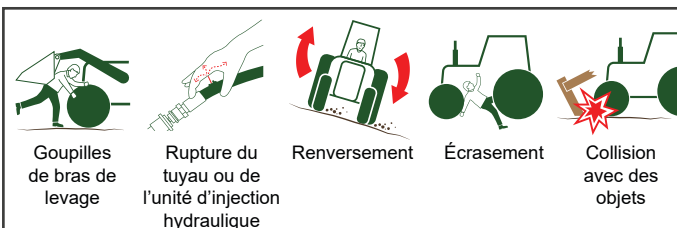

Utiliser un chargeur frontal

Est-ce que les jeunes peuvent faire cette tâche en sécurité?

Les jeunes doivent être capables de faire/avoir tout ce qui suit pour faire cette tâche de manière sécuritaire :

- Éviter les vêtements amples, les vêtements avec des cordons, attacher les cheveux longs;
- Être capable de conduire un tracteur de manière sécuritaire;
- Une **bonne vision périphérique**;
- Utiliser les mains et les pieds **en même temps**;
- Atteindre et actionner les commandes avec la ceinture de sécurité bouclée;
- Comprendre et répéter un processus à 10 étapes de la même manière;
- Comprendre l'importance de vérifier la présence de personnes ou obstacles dans la zone;
- Être assez **mature** pour faire ce qu'on attend toujours de la même manière;
- **Réfléchir** aux actions et conséquences avant d'agir;
- Réagir rapidement aux dangers;
- Reconnaître un danger, résoudre les problèmes et réagir de façon appropriée;
- Démontrer la tâche de manière sécuritaire 4 à 5 fois;
- Maintenir une liaison de communication dans les deux sens.

Responsabilités des adultes

- Se conformer aux [directives pour travailler dehors](#);
- S'assurer que le chargeur frontal est en **bon état mécanique** et que les dispositifs de sécurité sont en place;
- S'assurer que la zone de travail est exempte d'autant de dangers que possible;
- Enseigner au jeune comment éviter ou faire face aux dangers qui restent;
- S'assurer que le jeune ne conduit pas l'équipement après la tombée de la nuit ou par mauvais temps;
- Démontrer comment utiliser un chargeur frontal de manière sécuritaire;
- Offrir une formation appropriée;
- Former le jeune à appeler un adulte si l'équipement ne fonctionne pas correctement.

Surveillance