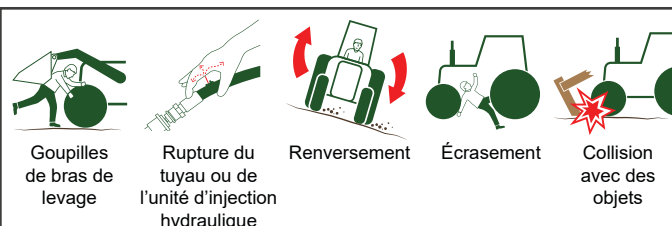

Utiliser un chargeur frontal

Est-ce que les jeunes peuvent faire cette tâche en sécurité?

Les jeunes doivent être capables de faire/avoir tout ce qui suit pour faire cette tâche de manière sécuritaire :

- Éviter les vêtements amples, les vêtements avec des cordons, attacher les cheveux longs;
- Être capable de conduire un tracteur de manière sécuritaire;
- Une **bonne vision périphérique**;
- Utiliser les mains et les pieds **en même temps**;
- Atteindre et actionner les commandes avec la ceinture de sécurité bouclée;
- Comprendre et répéter un processus à 10 étapes de la même manière;
- Comprendre l'importance de vérifier la présence de personnes ou obstacles dans la zone;
- Être assez **mature** pour faire ce qu'on attend toujours de la même manière;
- **Réfléchir** aux actions et conséquences avant d'agir;
- Réagir rapidement aux dangers;
- Reconnaître un danger, résoudre les problèmes et réagir de façon appropriée;
- Démontrer la tâche de manière sécuritaire 4 à 5 fois;
- Maintenir une liaison de communication dans les deux sens.

Responsabilités des adultes

- Se conformer aux [directives pour travailler dehors](#);
- S'assurer que le chargeur frontal est en **bon état mécanique** et que les dispositifs de sécurité sont en place;
- S'assurer que la zone de travail est exempte d'autant de dangers que possible;
- Enseigner au jeune comment éviter ou faire face aux dangers qui restent;
- S'assurer que le jeune ne conduit pas l'équipement après la tombée de la nuit ou par mauvais temps;
- Démontrer comment utiliser un chargeur frontal de manière sécuritaire;
- Offrir une formation appropriée;
- Former le jeune à appeler un adulte si l'équipement ne fonctionne pas correctement.

Surveillance